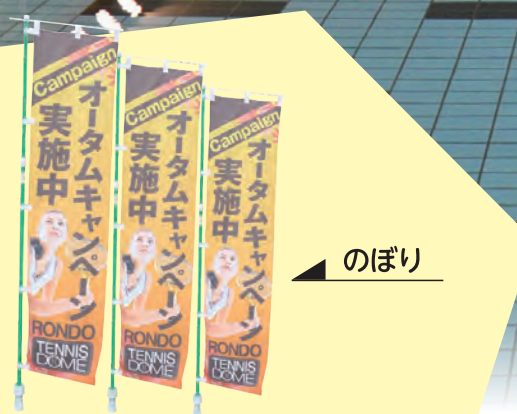

スクールバスラッピング

スクールバスのデザインはスイミング・幼稚園の
コンセプトを視覚でお伝えします。

乗ってみたいと思うバス。
バスは走る広報・広告。

プール壁面イラスト・施工

のぼり

懸垂幕・看板

窓面カットティングシート

壁面写真ボード